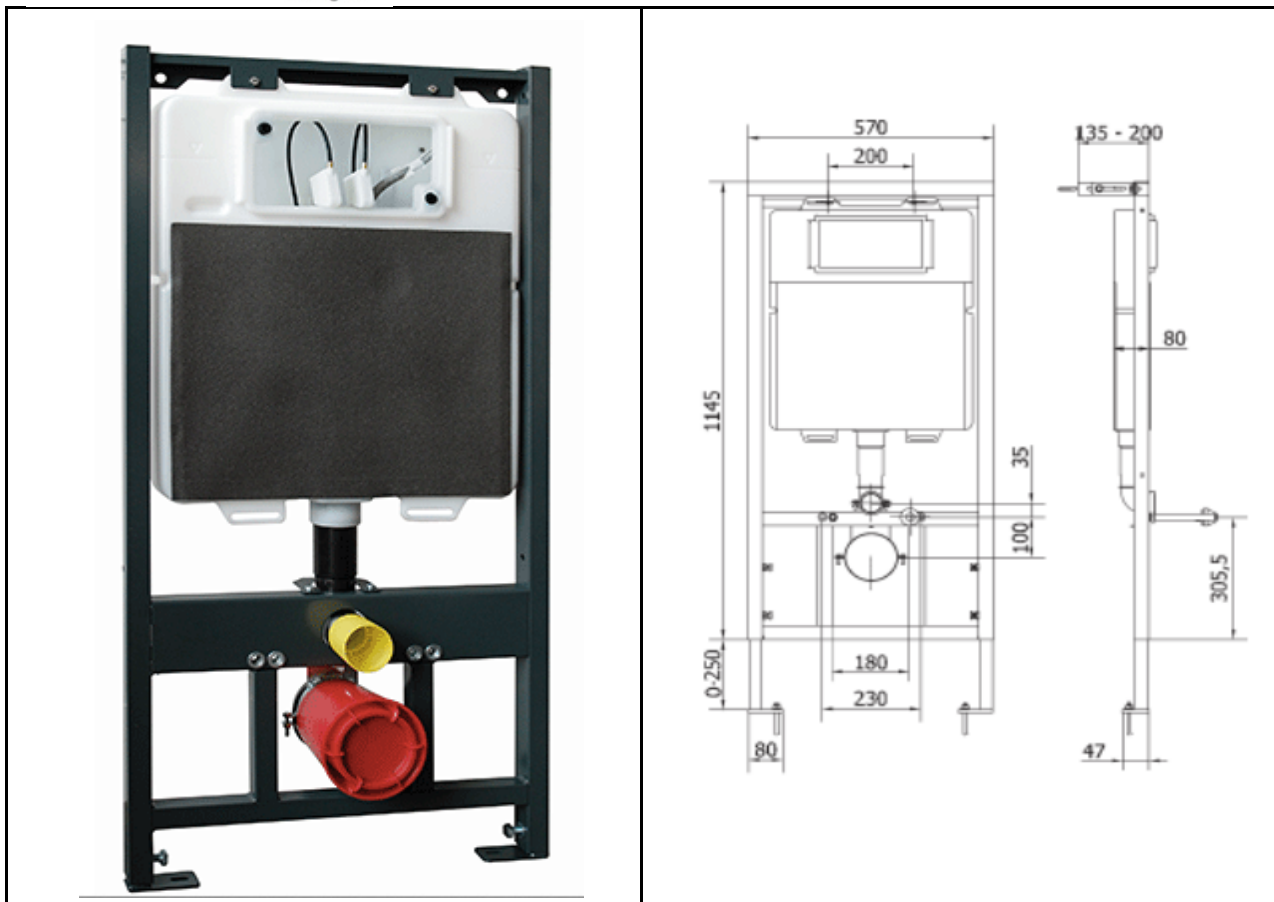

## WL130S00

**CISTERNA  
EMPOTRADA CON  
ESTRUCTURA DOBLE  
PULSADOR 8 CMS. DE  
ESPELOR  
TOTALMENTE  
SILENCIOSA**

**BY ITS TODINI**

**EN14055**

**MATERIALES**  
ESTRUCTURA INIFUGA  
FLOTADOR FLUSIMASTER  
ACCIONAMIENTO CABLES  
DESPÓSITO PP

**CARACTERÍSTICAS**  
COIBENTADA  
SILENCIOSA  
3-6 LITROS  
AHORRO AGUA

**MEDIDAS**  
ALTO:1145  
ANCHO: 570  
FONDO: 80

**GARANTIA**  
100%MADE IN ITALY  
12 AÑOS