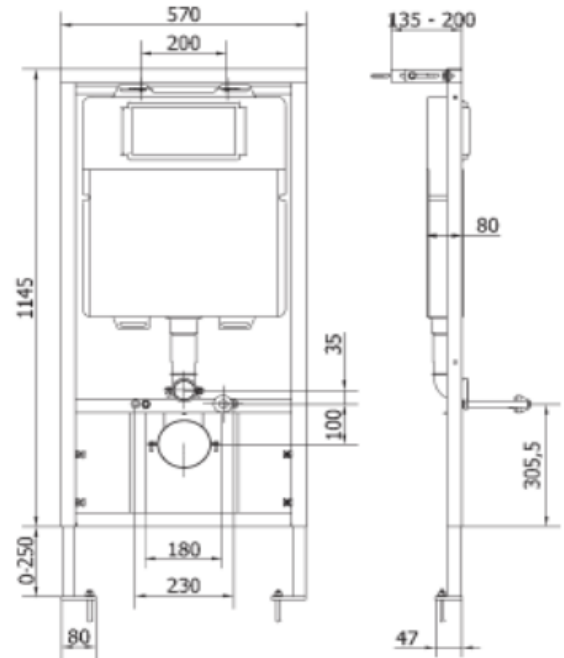

TWINS

designer

WL13R S00

DRAGADOS

**CISTERNA
EMPOTRADA CON
ESTRUCTURA DOBLE
PULSADOR 8 CMS. DE
ESPESOR
TOTALMENTE
SILENCIOSA 4,5/3L.**

BY ITS TODINI

EN14055

MATERIALES

ESTRUCTURA INIFUGA
FLOTADOR FLUSIMASTER
ACCIONAMIENTO CABLES
DESPÓSITO PP

CARACTERÍSTICAS

COIBENTADA
SILENCIOSA
4,5-3 LITROS
AHORRO AGUA

MEDIDAS

ALTO:1145
ANCHO:570
FONDO:80

GARANTIA

100%MADE IN ITALY
10 AÑOS