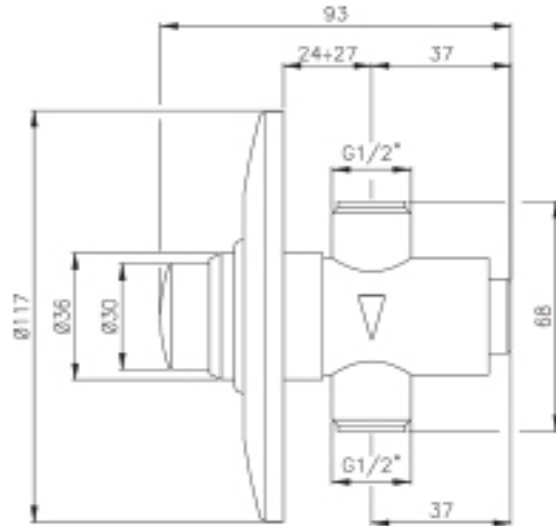

## TF560S51

GRIFO TEMPORIZADO  
EMPOTRADO PARA  
URINARIO

CROMO

### MEDIDAS

FONDO: 93

DIAM.117

ROSCA: 1/2M