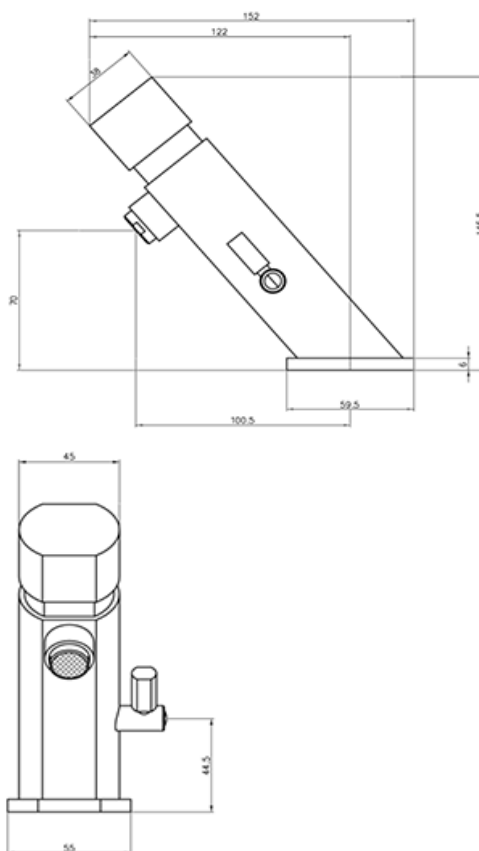

## TF157S51

GRIFO LAVABO  
TEMPORIZADO PLUS  
CON REGULACIÓN DE  
TEMPERATURA

CROMO

### MEDIDAS

ALTO:146,5

BAJO AIREAD.:70

FONDO:152

DIAM.:59,5