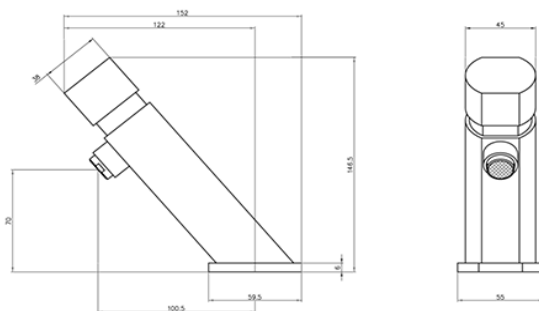

TWINS

designer

TF156S51

GRIFO LAVABO
TEMPORIZADO PLUS
CON PRE-REGULADOR

CROMO

MATERIALES

LATÓN

TESTS

MÁS DE 1000 CICLOS

CARACTERÍSTICAS

1000 CICLOS DE TEST

PRESIÓN MÍNIMA 0,1BAR

PRESIÓN MÁXIMA 5 BAR

TIEMPO CIERRE 8/12+-1S.

MEDIDAS

ALTO:146,5

BAJO AIREAD.:70

FONDO:152

DIAM.:59,5

GARANTIA

100%MADE IN ITALY

12 AÑOS

+ DE 200 HORAS DE

RESIST.NIEBLA SALINA