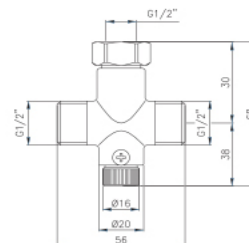

TWINS

designer

TF156S51