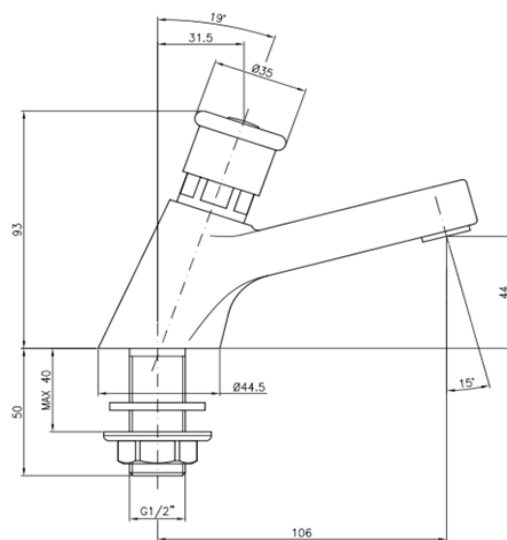

TWINS

designer

TF150S51

GRIFO LAVABO
TEMPORIZADO FAST 1
AGUA

CROMO

MATERIALES

LATÓN

TESTS

MÁS DE 1000 CICLOS

CARACTERÍSTICAS

1000 CICLOS DE TEST

PRESIÓN MÍNIMA 0,1BAR

PRESIÓN MÁXIMA 5 BAR

TIEMPO CIERRE 8/12+-1S.

MEDIDAS

ALTO:93