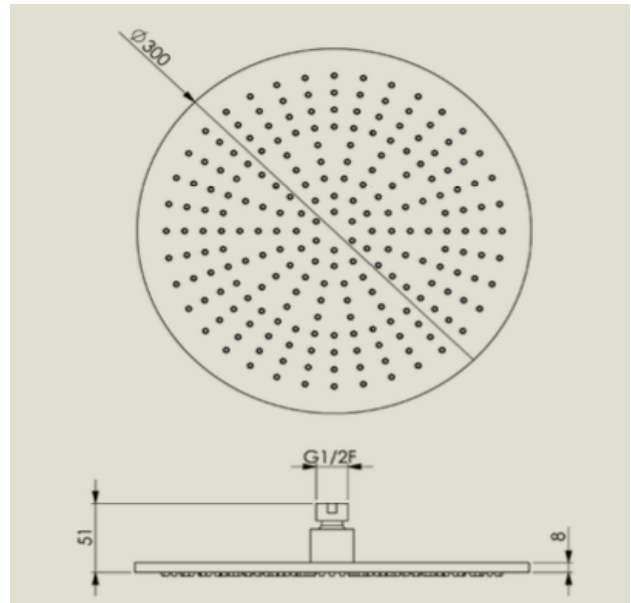

## RM210 G08

BRAZO CON  
ROCIADOR MUSE  
DIAM.300 CON  
RÓTULA TODO LATÓN  
NEGRO MATE

### CARACTERÍSTICAS

TETONES ANTICAL  
RÓTULA ORIENTABLE  
1/2" GAS

### MEDIDAS

DIAM.300  
ALTO TOTAL:51MM  
ESPESOR:8MM  
BRAZO 400MM