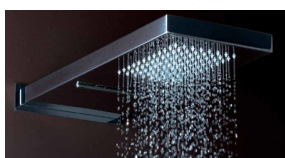

TWINS

designer

RX199 128

**MONOMANDO
LAVABO YACHT A
PAVIMENTO INOX**

MATERIALES

TODO INOX AISI316L
0% NÍQUEL
0% PLOMO
100% RECICLABLE

CARACTERÍSTICAS

AISI316L
CARTUCHO KEROX
AIREADOR NEOPERL
CONSUMO 6L/MIN

MEDIDAS

ALTO: 30,5
ANCHO: 170
FONDO: 550

GARANTÍA

100% MADE IN ITALY
25 AÑOS
+400H NIEBLA SALINA
EN ISO 9227