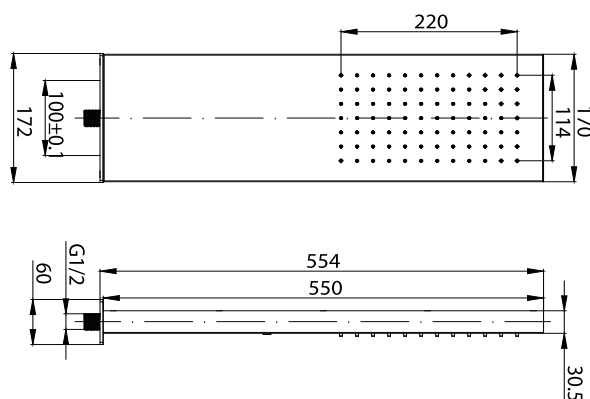

TWINS

designer

RX199 128

**MONOMANDO
LAVABO YACHT A
PAVIMENTO INOX**

MATERIALES

TODO INOX AISI316L
0% NÍQUEL
0% PLOMO
100% RECICLABLE

CARACTERÍSTICAS

AISI316L
CARTUCHO KEROX
AIREADOR NEOPERL
CONSUMO 6L/MIN

MEDIDAS

ALTO: 30,5
ANCHO: 170
FONDO: 550

GARANTÍA

100% MADE IN ITALY
25 AÑOS
+400H NIEBLA SALINA
EN ISO 9227