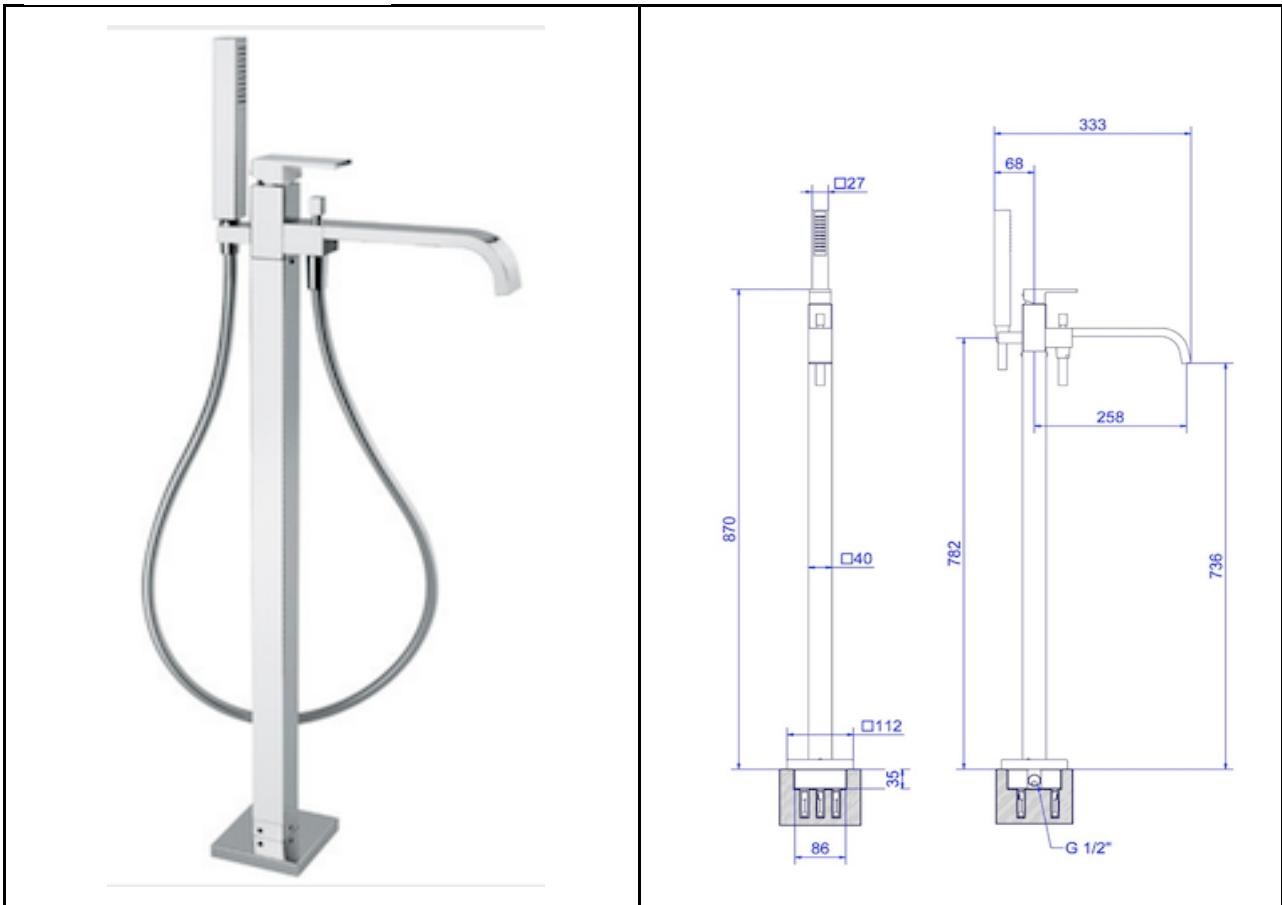

TWINS

designer

FV320 S08

**MONOMANDO
BAÑERA
VANGUARD A
PAVIMENTO CON
KIT DUCHA**

NEGRO MATE

MATERIALES

CUERPO LATÓN ADZ
0%NIQUEL
0%PLOMO

CARACTERISTICAS

NEGRO LONG LIFE
CARTUCHO NUOVAGALATRON
AIREADOR NEOPERL

MEDIDAS

ALTO:870
ANCHO: 112
FONDO:333

GARANTÍA

100%MADE IN ITALY
12 AÑOS