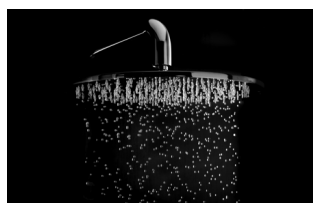

## FP389F08

**COLUMNA TELESCÒPICA  
PLUS CON TERMOSTATO  
2 DUCHAS Y ROCIADOR  
LATÓN 250MM**