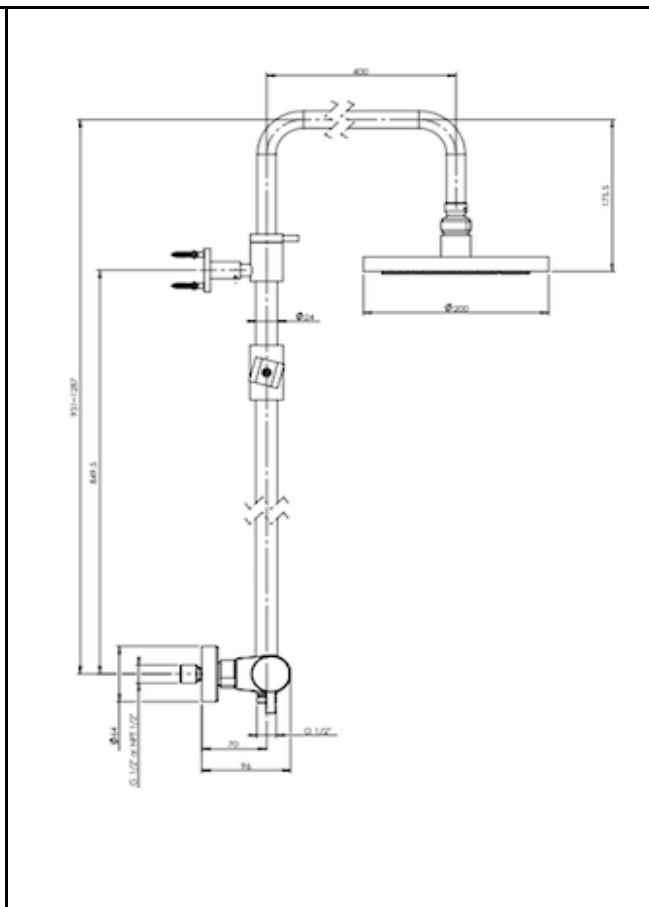

## FP389F08

**COLUMNA TELESCÒPICA  
PLUS CON TERMOSTATO  
2 DUCHAS Y ROCIADOR  
LATÓN 250MM**

### MATERIALES

CUERPO LATÓN ADZ  
0%NÍQUEL  
0%PLOMO

### CARACTERÍSTICAS

NEGRO LONG LIFE  
CARTUCHO KEROX  
ROCIADOR LATÓN  
CONSUMO 10L/MIN

### MEDIDAS

DIAM. ROC. 250  
ANCHO: 281,5  
ALTO: 800-1280  
FONDO: 523