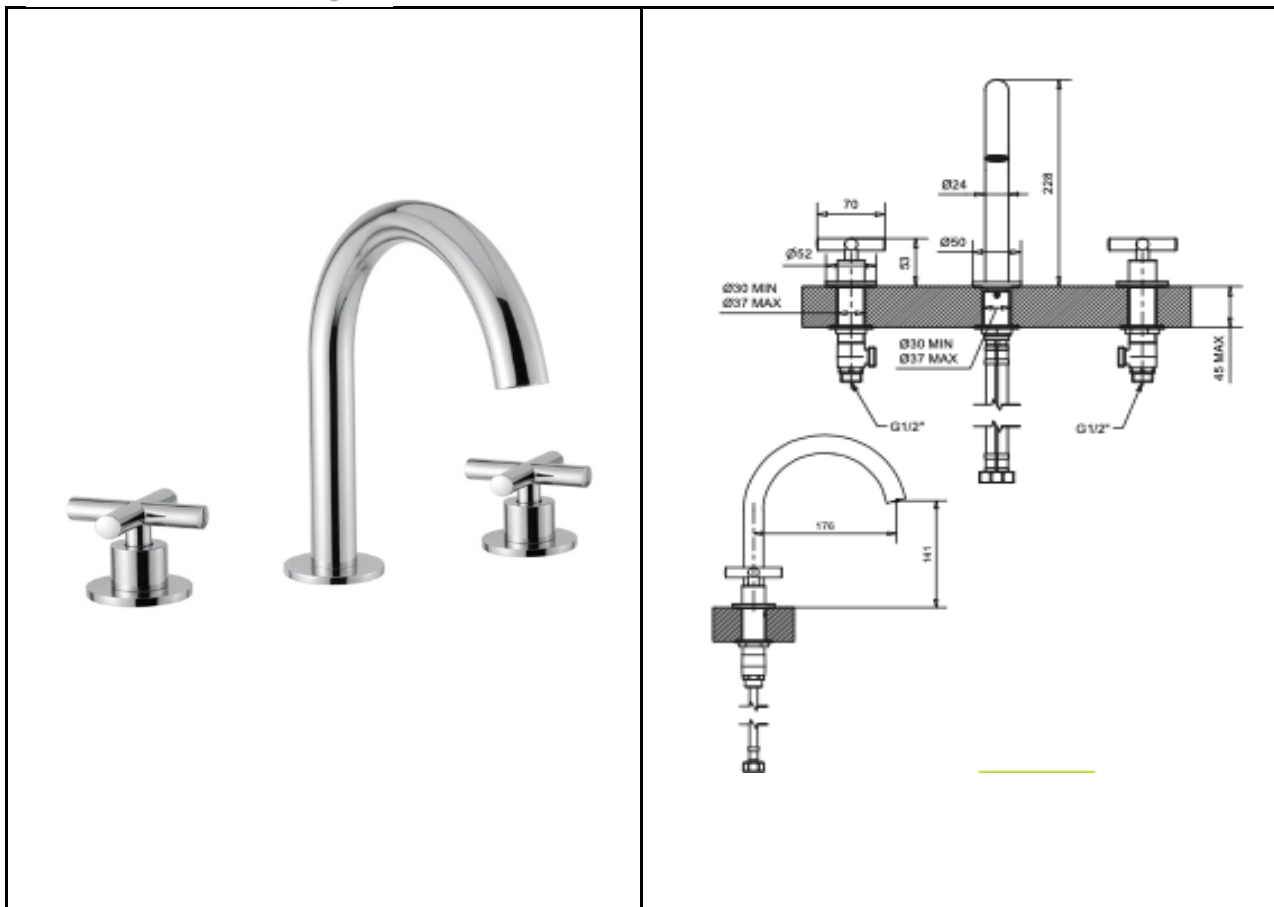

TWINS

designer

FP190 C51

**GRUPO LAVABO
PLUS SOBRE
REPISA CON
DESAGÜE CROMO**

MATERIALES

CUERPO LATÓN ADZ
0%NÍQUEL
0%PLOMO

CARACTERÍSTICAS

CROMO LONG LIFE
MONTURAS STSTR
AIREADOR NEOPERL
CONSUMO 6L/MIN

MIDES

ALTO: 228
ANCHO:DIAM.50/70
FONDO:176

GARANTÍA

100%MADE IN ITALY
12 AÑOS
+200H NIEBLA SALINA
EN ISO 9227