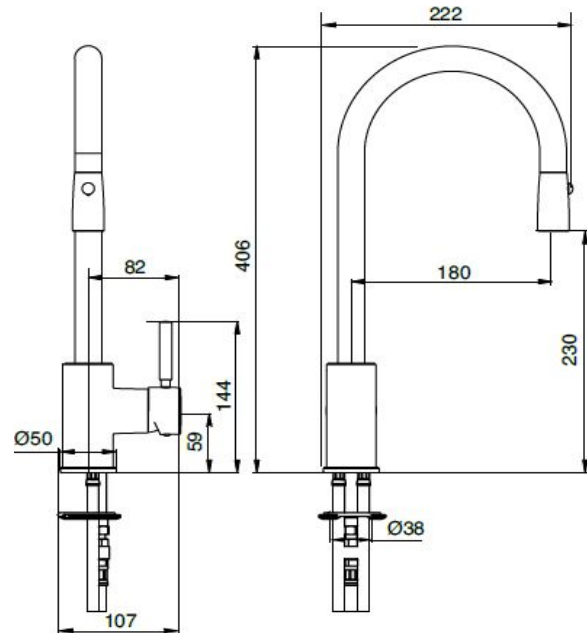

TWINS
designer

FM460 S08

**MONOMANDO
FREGADERO CON
AIREADOR EXTRAIBLE
2 SALIDAS**

NEGRO MATE

MATERIALES

LATÓN ADZ
0%NÍQUEL
0%PLOMO

CARACTERISTICAS

NEGRO LONG LIFE
CARTUCHO NUOVAGALATRON
AIREADOR NEOPERL
CONSUMO 6L/MIN

MEDIDAS

ALTO: 406
ANCHO: 107
FONDO: 222

GARANTIA

100%MADE IN ITALY
12 AÑOS