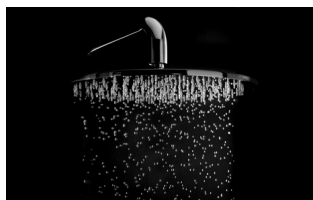

TWINS

designer

FM330 F09

KIT 2 DUCHAS MUSE
EMPOTRAR CON KIT
DUCHA LATÓN Y
BRAZO CON
ROCIADOR DIAM.250

MATERIALES
COS LLAUTÓ ADZ
0%NÍQUEL
0%PLOM
EN 248

CARACTERÍSTICAS
GRAFITE LONG LIFE
CARTUCHO KEROX
ROCIADOR ANTICAL

MEDIDAS
FLORÓN: D.70
ANCHO: 370
FONDO:35-50

GARANTIA
100%MADE IN ITALY
12 AÑOS
RESIS.NIEBLA SALINA
200H - EN ISO 9227