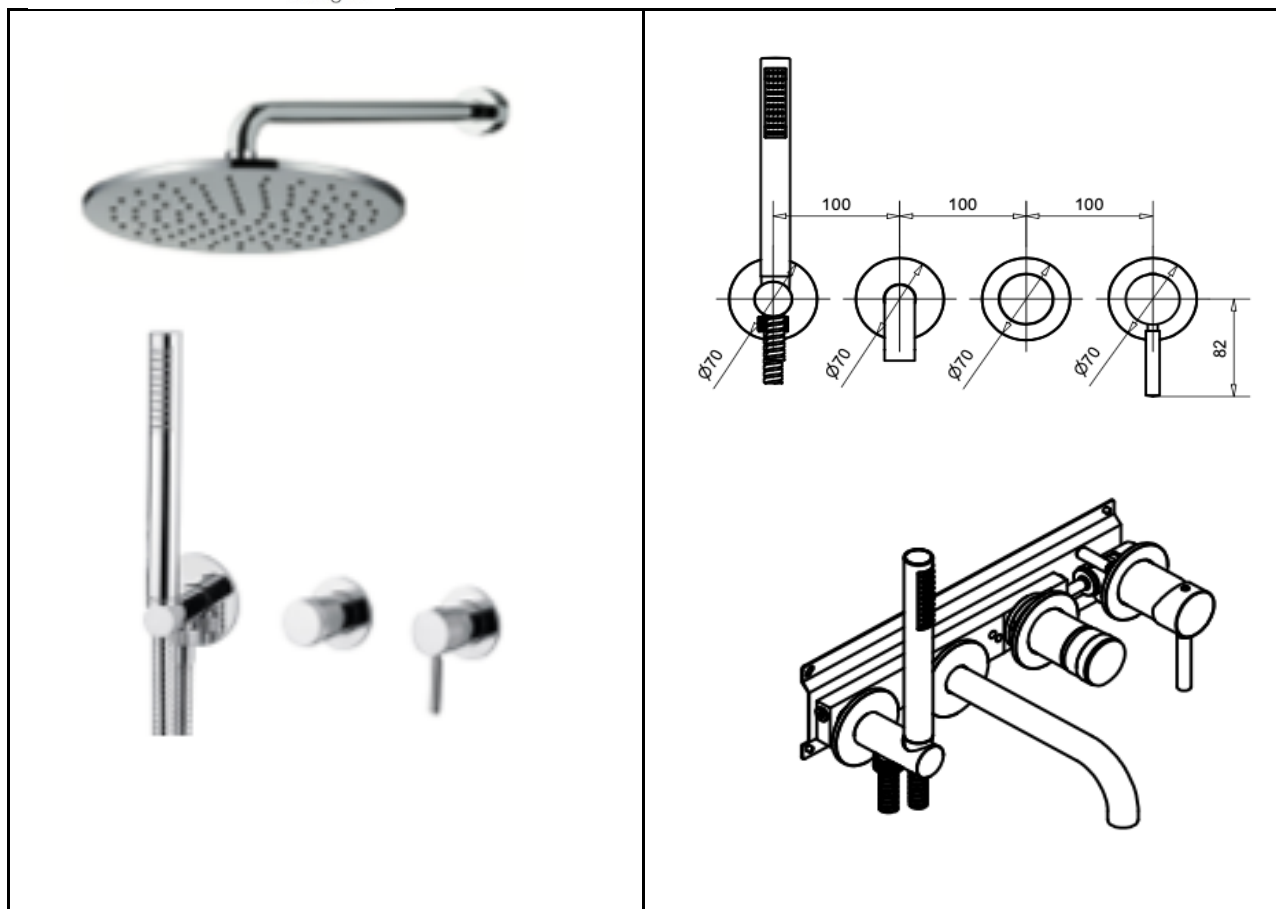

TWINS

designer

FM330 F09

KIT 2 DUCHAS MUSE
EMPOTRAR CON KIT
DUCHA LATÓN Y
BRAZO CON
ROCIADOR DIAM.250

MATERIALES
COS LLAUTÓ ADZ
0%NÍQUEL
0%PLOM
EN 248

CARACTERÍSTICAS
GRAFITE LONG LIFE
CARTUCHO KEROX
ROCIADOR ANTICAL

MEDIDAS
FLORÓN: D.70
ANCHO: 370
FONDO:35-50

GARANTIA
100%MADE IN ITALY
12 AÑOS
RESIS.NIEBLA SALINA
200H - EN ISO 9227