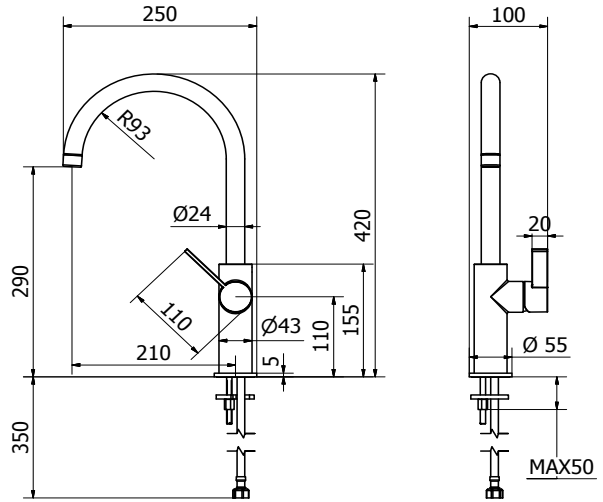

TWINS

designer

FK450 S51

MONOMANDO
FREGADERO CRICKET
CAÑO GIRATORIO

MATERIALES

LATÓN ADZ
0%NÍQUEL
0%PLOMO
RESIST.NIEBLA SAL.200H

CARACTERÍSTICAS

CROMO LONG LIFE
CARTUCHO KEROX
AIREADOR NEOPERL
CONSUMO 6L/MIN

MEDIDAS

ALTO:420
ANCHO: 100
FONDO:250

GARANTÍA

100%MADE IN ITALY
12 AÑOS
CROMO EN1982
RESISTENCIA EN ISO 9227