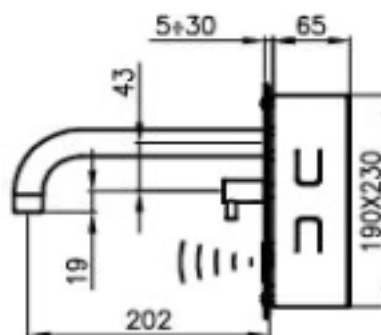

TWINS

designer

EF180S28

**GRIFERIA
ELECTRÓNICA A
MURO CON CAÑO DE
20CMS. Y REGULADOR
DE TEMPERATURA**

PLUS

ANTIVANDÁLICO

EN 816:2017

MATERIALES

CUERPO LATÓN ADZ
0%NÍQUEL
0%PLOMO

CARACTERÍSTICAS

INOX
PRESIÓN 0,5-6 BAR
AIREADOR NEOPERL
TIEMPO CIERRE 6"

MEDIDAS

ALTO: 209
ANCHO: 247
FONDO: 65
CAÑO: 202

GARANTIA

100%MADE IN ITALY
12 AÑOS