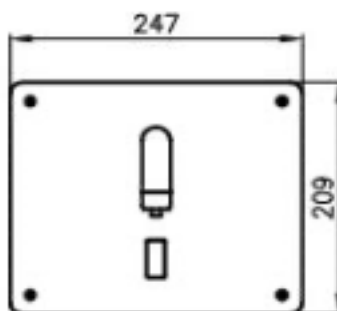

TWINS

designer

EF180S28

**GRIFERIA
ELECTRÓNICA A
MURO CON CAÑO DE
20CMS. Y REGULADOR
DE TEMPERATURA**

PLUS

ANTIVANDÁLICO

EN 816:2017

MATERIALES

CUERPO LATÓN ADZ
0%NÍQUEL
0%PLOMO

CARACTERÍSTICAS

INOX
PRESIÓN 0,5-6 BAR
AIREADOR NEOPERL
TIEMPO CIERRE 6"

MEDIDAS

ALTO: 209
ANCHO: 247
FONDO: 65
CAÑO: 202

GARANTIA

100%MADE IN ITALY
12 AÑOS