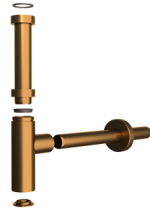

**SIFÓN LAVABO
MUSE
INSPECCIONABLE
TUBO ENTRADA
TELESCÓPICO**

MATERIALES
CUERPO LATÓN ADZ
0%NIQUEL
0%PLOMO

CARACTERÍSTICAS
NEGRO LONG LIFE
UNIVERSAL
TUBO DIAM.32
ROSCA 1"1/4 H

MEDIDAS
ALTO:145 A 205
ANCHO: DIAM.38
FONDO: 100 A 270