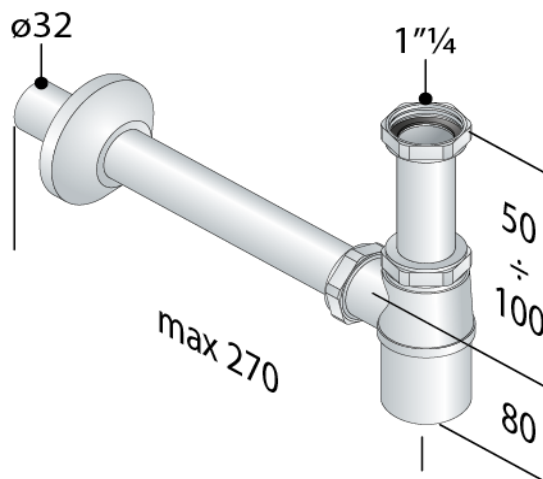

TWINS
designer

DE160 F51

**SIFÓN EASY PARA
LAVABO 1"1/4
TUBO 250 TODO
LATÓN CROMO**

CROMO

MATERIALES
TODO LATÓN
JUNTAS PEH

CARACTERÍSTICAS
CROMO LONG LIFE
UNIVERSAL
TUBO 250
ROSCA 1"1/4 HEMBRA

MEDIDAS
ALTO: 130 A 180
ANCHO: DIAM.50
FONDO: 100 A 270