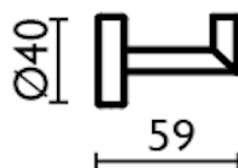

TWINS

designer

AM008 M08

**PERCHA A MURO
MUSE LATÓN
NEGRO MATE**

MATERIALES
CUERPO LATÓN ADZ
0%NÍQUEL
0%PLOMO

CARACTERÍSTICAS
NEGRO LONG LIFE
DOBLE FIJACIÓN

MEDIDAS
ALTO: 40MM
ANCHO: 40MM
FONDO: 59MM

GARANTÍA
100%MADE IN ITALY
12 AÑOS