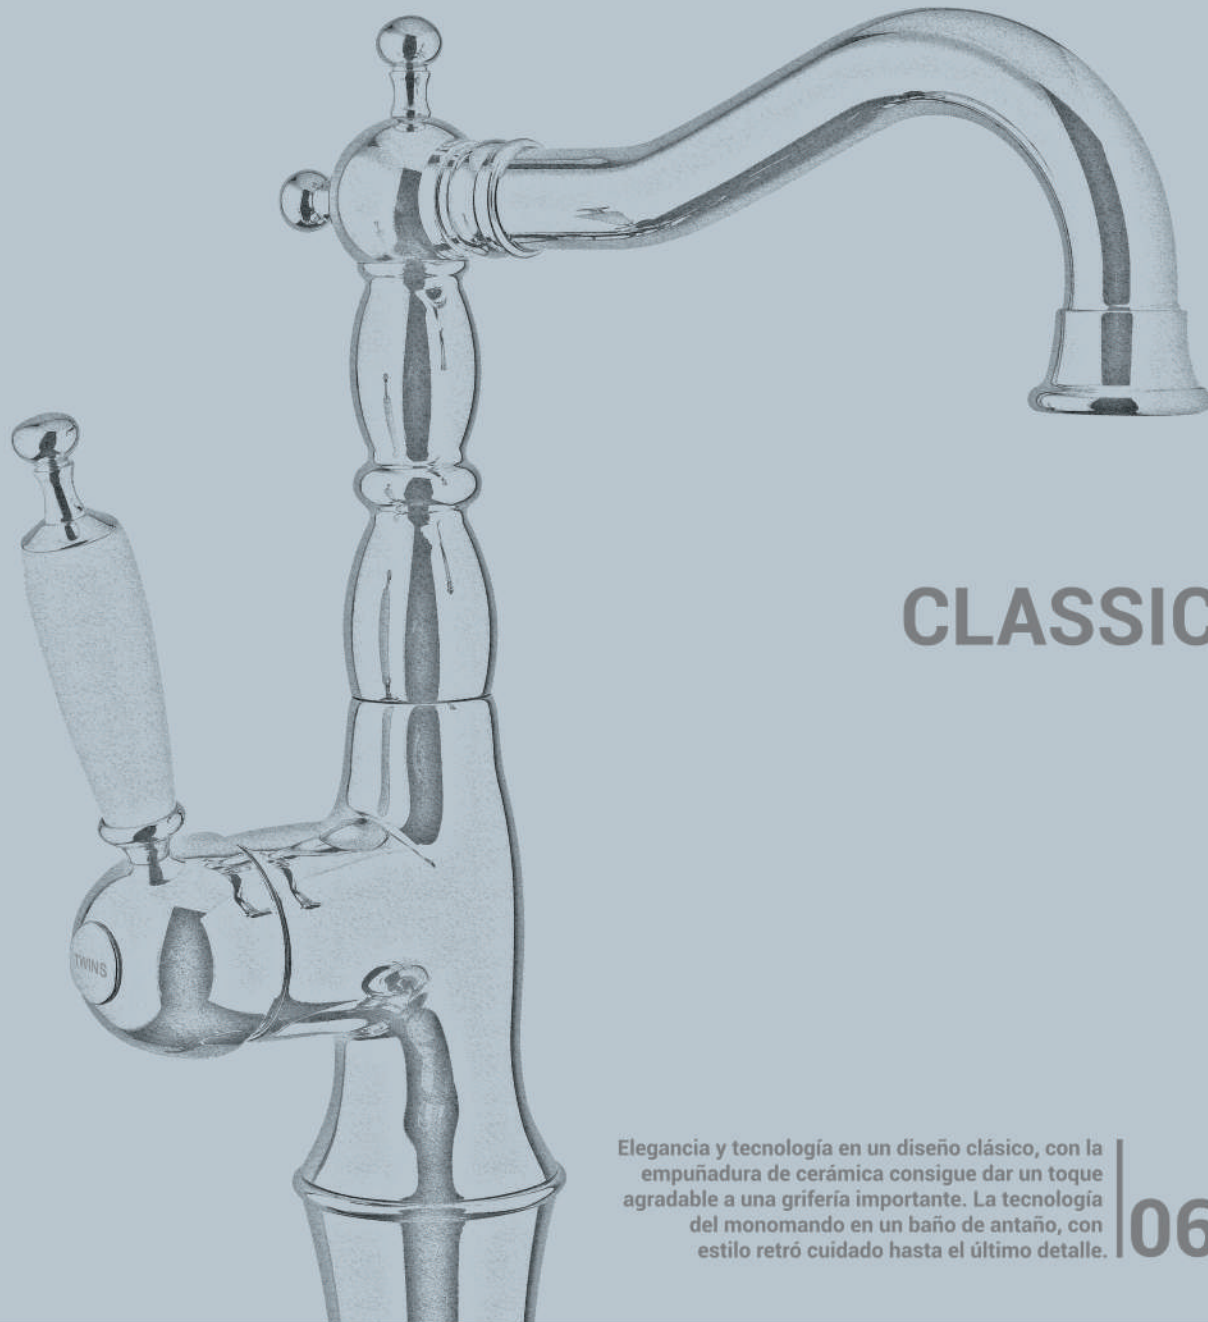

FE452

Monomando fregadero caño giratorio /
Single hole sink mixer swivel spout

CROMO
51

NEGRO MATE
08

BLANCO MATE
06

CLASSIC

Elegancia y tecnología en un diseño clásico, con la empuñadura de cerámica consigue dar un toque agradable a una grifería importante. La tecnología del monomando en un baño de antaño, con estilo retró cuidado hasta el último detalle.