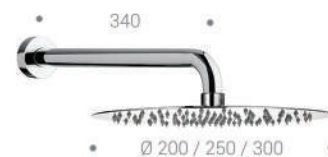

FK555
Bidé / Bidet

FK367

Monomando empotrar 2 duchas / Built-in mixer with 2 showers