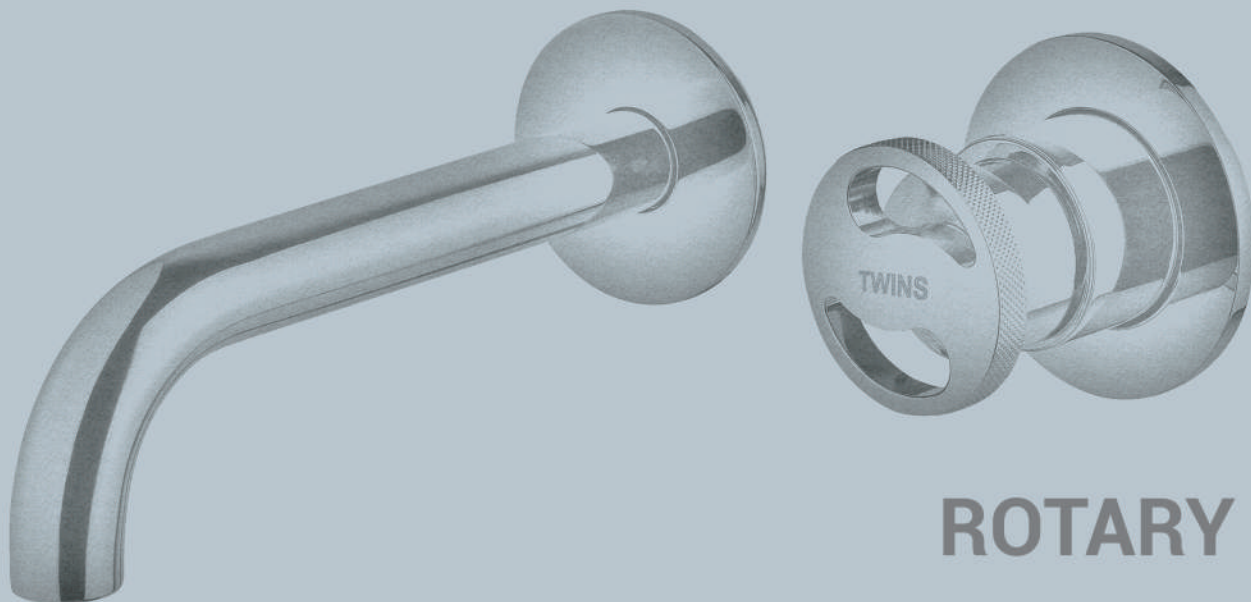

BRONCE
92

COBRE
91

ORO
52

ROTARY

Ergonomía con estilo. Creada a partir de una llave de gas de la época evolucionada, llega a ser una pieza moderna y estética que busca la facilidad de uso con una estética marcada por la rueda con infinidad de soluciones