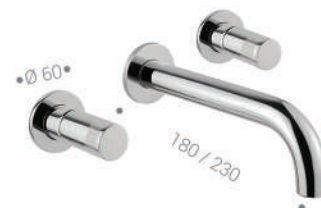

ELLEGANCE

¿Minimalismo o joya? Una fusión con un final agradable.
La maneta se trabaja como si de una joya se tratara,
el tramado elegante le da un toque de exclusividad,
un plus de elegancia llamado a crear tendencia

10

FN170 | FN170C08 NEGRO MATE

FN150
Lavabo / Basin mixer

FN154
Lavabo medio / Medium basin mixer

FN155
Lavabo / Basin mixer

FN160
Lavabo Alto / Basin mixer Tall

FN170 / 175
FN170 Lavabo a Muro caño 19 cms. /
Wall basin mixer with spout 19 cm.
FN175 Lavabo a Muro caño 23 cms. /
Wall basin mixer with spout 23 cm.