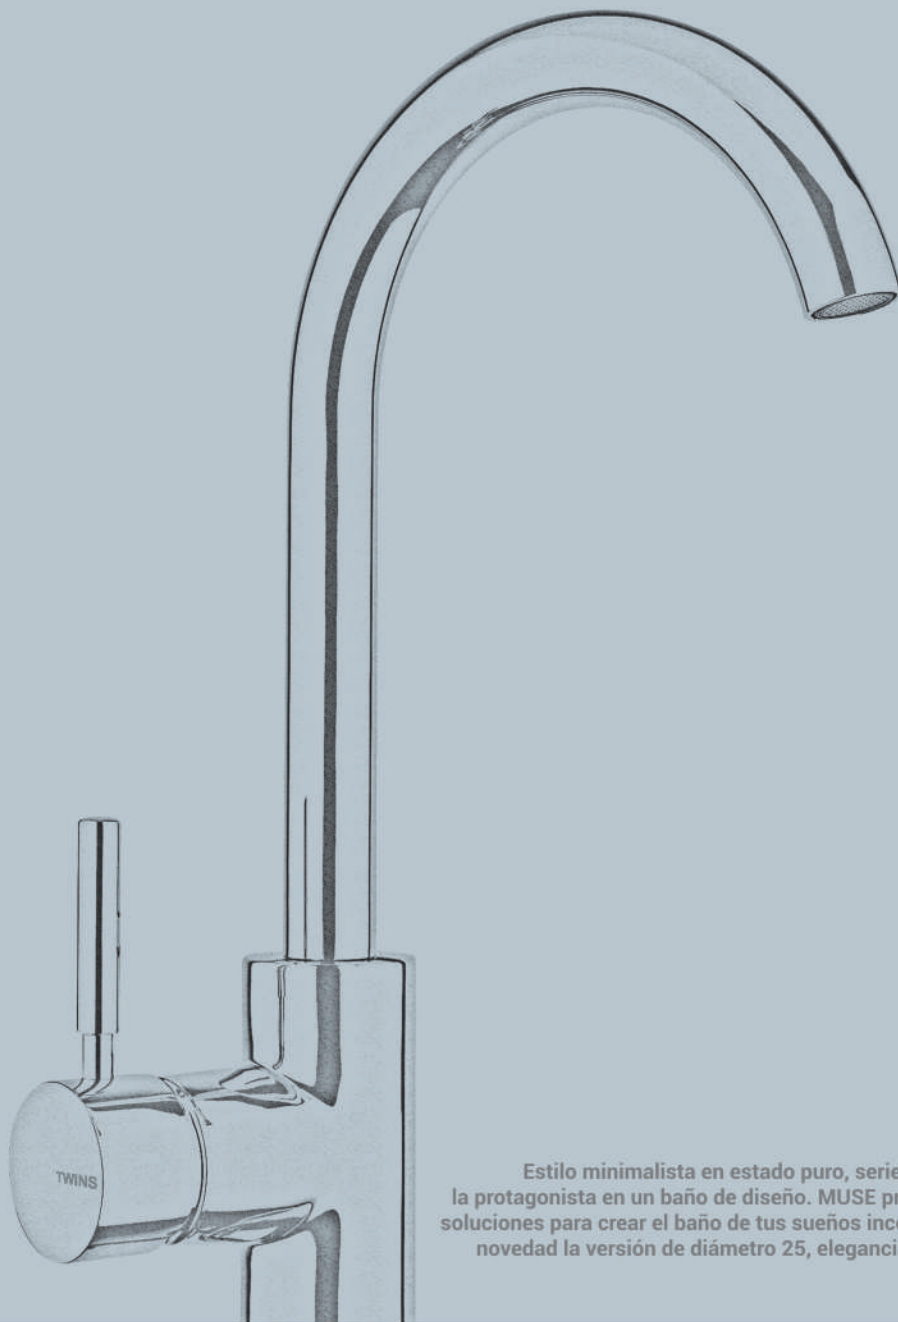

BRONCE
MATE
82

BRONCE
92

COBRE
91

ORO
CEPILLADO
72

ORO
52

MUSE

Estilo minimalista en estado puro, serie destinada a ser la protagonista en un baño de diseño. MUSE propone todas las soluciones para crear el baño de tus sueños incorporando como novedad la versión de diámetro 25, elegancia más estilizada