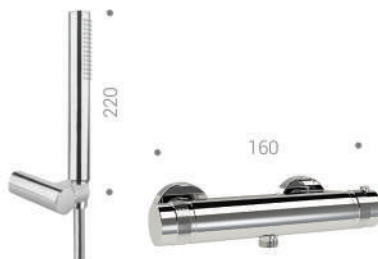

FN170 / 175
FN170 Lavabo a Muro caño 19 cms. /
Wall basin mixer with spout 19 cm.
FN175 Lavabo a Muro caño 23 cms. /
Wall basin mixer with spout 23 cm.